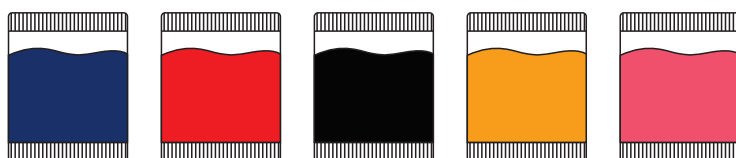

BOLA QUEBRA-CABEÇA GELELÉ SLIME SONIC SURPRESA

PESO LÍQ.
UNIDADE

70g

DISPLAY	CAIXA	REFERÊNCIA	TOTAL	
12 UNID.	01 DISPLAY	3938 CAIXA	12 UNID.	DUN 14: 17898723631829
	04 DISPLAYS	3939 CAIXA	48 UNID.	CAIXA: 30 x 20 x 20 CM (C x L x H)
				PESO BRUTO CAIXA: 1,974Kg
				DUN 14: 27898723631826
				CAIXA: 40 x 30 x 39CM (C x L x H)
				PESO BRUTO CAIXA: 7,296 Kg

EAN UNIDADE: 7898723631822

FICHA TÉCNICA

BOLA QUEBRA-CABEÇA GELELÉ SLIME SONIC SURPRESA

DIMENSÕES UNIDADE: 9,2 CM (D x H)
DIMENSÕES DPL 12 UNID.: 28,8 x 19,4 x 19 CM (C x L x H)

PESO BRUTO DISPLAY 12 UNID.: 1,774Kg

EAN UNIDADE: 7898723631822
EAN DISPLAY 12 UNID.: 7898723631983

NCM: 9503.00.99

CERTIFICAÇÃO DO INMETRO
REGISTRO: 001094/2020

IDADE RECOMENDADA

COMPOSIÇÃO: Polímero PP, Água Desmineralizada, Umectante, Espessantes, Conservantes, Pigmentos ou Corantes, Aroma
NÃO CONTÉM GLÚTEN